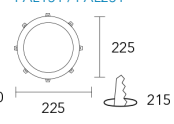

MATERIALES: Marco de aluminio inyectado

TRATAMIENTO DE SUPERFICIE: Pintura polvo poliéster

FUENTE DE LED: Externa Incorporada

COLORES

LED INSIDE

LED

INFORMACIÓN TÉCNICA

CÓDIGO	TIPO	POTENCIA	FLUJO	MEDIDAS	TEMP. COLOR LED	COLOR
PAL140	Plafón	6 w	360 lm	Ø 120 mm	3000k / 4000k	BL-NM
PAL150	Plafón	12 w	960 lm	Ø 170 mm	3000k / 4000k	BL-NM-NG
PAL151	Plafón	18 w	1440 lm	Ø 225 mm	3000k-4000k-6000k	BL-NM-NG
PAL149	Plafón	24 w	1920 lm	Ø 300 mm	3000k-4000k-6000k	BL-NM-NG
PAL141	Plafón	6 w	360 lm	120x120 mm	3000k / 4000k	BL-NM
PAL153	Plafón	12 w	960 lm	170x170 mm	3000k / 4000k	BL-NM-NG
PAL154	Plafón	18 w	1440 lm	225x225 mm	3000k-4000k-6000k	BL-NM-NG
PAL156	Plafón	24 w	1920 lm	300x300 mm	3000k-4000k-6000k	BL-NM-NG
ETL611	Empotrable	6 w	360 lm	Ø 120 mm	3000k / 4000k	BL-NM
PAL250	Empotrable	12 w	960 lm	Ø 170 mm	3000k / 4000k	BL-NM
PAL251	Empotrable	18 w	1440 lm	Ø 225 mm	3000k-4000k-6000k	BL-NM-NG
PAL252	Empotrable	24 w	1920 lm	Ø 300 mm	3000k-4000k-6000k	BL-NM
ETL651	Empotrable	6 w	360 lm	120x120 mm	3000k / 4000k	BL-NM
PAL253	Empotrable	12 w	960 lm	170x170 mm	3000k / 4000k	BL-NM
PAL254	Empotrable	18 w	1440 lm	225x225 mm	3000k-4000k-6000k	BL-NM-NG
PAL255	Empotrable	24 w	1920 lm	300x300 mm	3000k-4000k-6000k	BL-NM

DIMENSIONES

PAL156 / PAL255

PAL154 / PAL254

PAL153 / PAL253

PAL141

ETL651

PAL149 / PAL252

PAL151 / PAL251