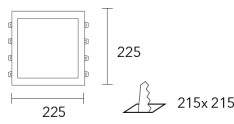

MATERIALES: Marco de aluminio inyectado

TRATAMIENTO DE SUPERFICIE: Pintura polvo poliéster

FUENTE DE LED: Externa Incorporada

COLORES

LED INSIDE

LED

INFORMACIÓN TÉCNICA

CÓDIGO	TIPO	POTENCIA	FLUJO	MEDIDAS	TEMP. COLOR LED	COLOR
PAL140	Plafón	6 w	360 lm	Ø 120 mm	3000k / 4000k	BL-NM
PAL150	Plafón	12 w	960 lm	Ø 170 mm	3000k / 4000k	BL-NM-NG
PAL151	Plafón	18 w	1440 lm	Ø 225 mm	3000k-4000k-6000k	BL-NM-NG
PAL149	Plafón	24 w	1920 lm	Ø 300 mm	3000k-4000k-6000k	BL-NM-NG
PAL141	Plafón	6 w	360 lm	120x120 mm	3000k / 4000k	BL-NM
PAL153	Plafón	12 w	960 lm	170x170 mm	3000k / 4000k	BL-NM-NG
PAL154	Plafón	18 w	1440 lm	225x225 mm	3000k-4000k-6000k	BL-NM-NG
PAL156	Plafón	24 w	1920 lm	300x300 mm	3000k-4000k-6000k	BL-NM-NG
ETL611	Empotrable	6 w	360 lm	Ø 120 mm	3000k / 4000k	BL-NM
PAL250	Empotrable	12 w	960 lm	Ø 170 mm	3000k / 4000k	BL-NM
PAL251	Empotrable	18 w	1440 lm	Ø 225 mm	3000k-4000k-6000k	BL-NM-NG
PAL252	Empotrable	24 w	1920 lm	Ø 300 mm	3000k-4000k-6000k	BL-NM
ETL651	Empotrable	6 w	360 lm	120x120 mm	3000k / 4000k	BL-NM
PAL253	Empotrable	12 w	960 lm	170x170 mm	3000k / 4000k	BL-NM
PAL254	Empotrable	18 w	1440 lm	225x225 mm	3000k-4000k-6000k	BL-NM-NG
PAL255	Empotrable	24 w	1920 lm	300x300 mm	3000k-4000k-6000k	BL-NM

DIMENSIONES

PAL156 / PAL255

PAL154 / PAL254

PAL153 / PAL253

PAL141

ETL651

PAL149 / PAL252

PAL151 / PAL251