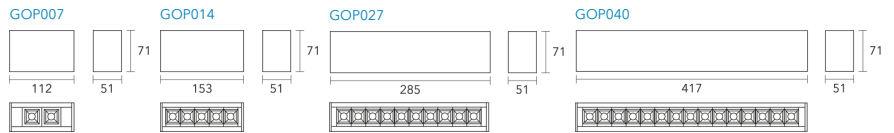

DIMENSIONES