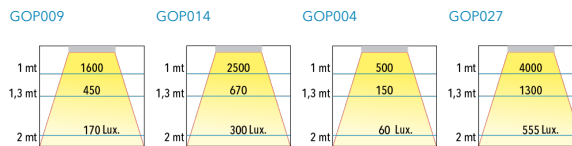

ILUMINANCIA

COLORES

Forte HPw1L

Forte HPw5L

Forte HPw10L

Forte HPw15L